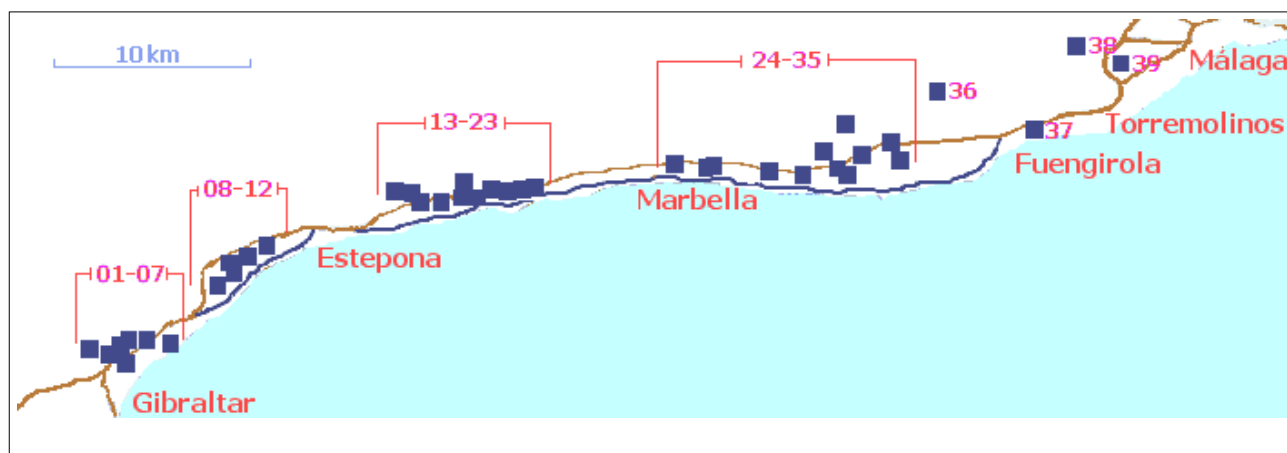

## Costa del Sol, Spanien - Karte mit Golfclubs

No	Club	No	Club	No	Club
1	<a href="#">Almenara</a> (\$\$)	14	<a href="#">Marbella Club</a> (\$\$\$)	27	<a href="#">Santa Maria</a> (\$\$)
2	<a href="#">San Roque</a> (\$\$\$)	15	<a href="#">Villa Padierna</a> (\$\$\$)	28	<a href="#">Cabopino</a> (\$)
3	<a href="#">Valderrama</a> (\$\$\$\$)	16	<a href="#">El Paraiso</a> (\$\$)	29	<a href="#">La Cala</a> (\$\$)
4	<a href="#">Alcadeisa</a> (\$)	17	<a href="#">Atalaya</a> (\$)	30	<a href="#">Calanova</a> (\$)
5	<a href="#">La Reserva</a> (\$\$\$\$)	18	<a href="#">Los Arqueros</a> (\$)	31	<a href="#">Alhaurín</a> (\$)
6	<a href="#">La Cañada</a> (\$)	19	<a href="#">Guadalmina</a> (\$\$\$)	32	<a href="#">Miraflores</a> (\$)
7	<a href="#">Sotogrande</a> (\$\$\$\$)	20	<a href="#">La Quinta</a> (\$\$)	33	<a href="#">Santana</a> (\$\$)
8	<a href="#">La Duquesa</a> (\$)	21	<a href="#">Los Naranjos</a> (\$\$)	34	<a href="#">Mijas</a> (\$\$)
9	<a href="#">Finca Cortesin</a> (\$\$\$\$)	22	<a href="#">Las Brisas</a> (\$\$\$\$)	35	<a href="#">El Chaparral</a> (\$\$)
10	<a href="#">Doña Julia</a> (\$)	23	<a href="#">Aloha</a> (\$\$\$)	36	<a href="#">Lauro</a> (\$)
11	<a href="#">Estepona</a> (\$)	24	<a href="#">Rio Real</a> (\$\$)	37	<a href="#">Torrequebrada</a> (\$\$\$)
12	<a href="#">Valle Romano</a> (\$\$)	25	<a href="#">Santa Clara</a> (\$\$)	38	<a href="#">Guadalhorce</a> (\$\$)
13	<a href="#">Monte Mayor</a>	26	<a href="#">Marbella Country Club</a> (\$\$)	39	<a href="#">Parador Málaga</a> (\$\$)

18-Loch-Golfplätze von West nach Ost. Die vertikale Skala ist gekürzt (Abstände von Nord nach Süd sind größer als auf der Karte angegeben). Preise \$\$\$\$ verstehen sich lediglich als Hinweis.