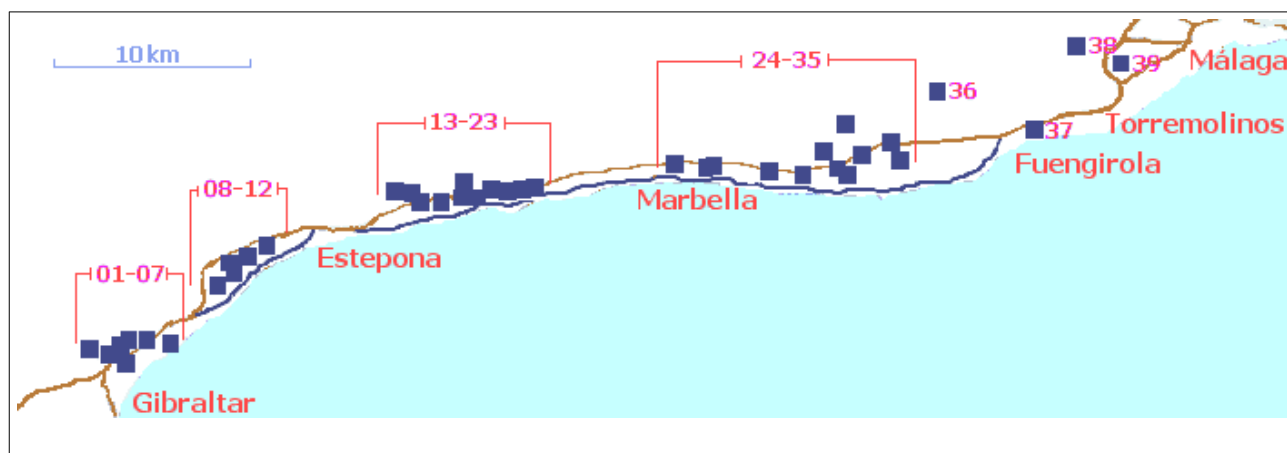

Costa Del Sol, España – mapa de club de golf

No	Club	No	Club	No	Club
1	Almenara (\$\$)	14	Marbella Club (\$\$\$)	27	Santa Maria (\$\$)
2	San Roque (\$\$\$)	15	Villa Padierna (\$\$\$)	28	Cabopino (\$)
3	Valderrama (\$\$\$\$)	16	El Paraiso (\$\$)	29	La Cala (\$\$)
4	Alcadeisa (\$)	17	Atalaya (\$)	30	Calanova (\$)
5	La Reserva (\$\$\$\$)	18	Los Arqueros (\$)	31	Alhaurín (\$)
6	La Cañada (\$)	19	Guadalmina (\$\$\$)	32	Miraflores (\$)
7	Sotogrande (\$\$\$\$)	20	La Quinta (\$\$)	33	Santana (\$\$)
8	La Duquesa (\$)	21	Los Naranjos (\$\$)	34	Mijas (\$\$)
9	Finca Cortesin (\$\$\$\$)	22	Las Brisas (\$\$\$\$)	35	El Chaparral (\$\$)
10	Doña Julia (\$)	23	Aloha (\$\$\$)	36	Lauro (\$)
11	Estepona (\$)	24	Rio Real (\$\$)	37	Torrequebrada (\$\$\$)
12	Valle Romano (\$\$)	25	Santa Clara (\$\$)	38	Guadalhorce (\$\$)
13	Monte Mayor	26	Marbella Country Club (\$\$)	39	Parador Málaga (\$\$)

Campos de golf de 18 hoyos en serie de Oeste a Este. La escala vertical está reducida (Las distancias Norte/Sur son mayores a las indicadas en el mapa). Los precios \$\$\$\$ son solamente estimados.